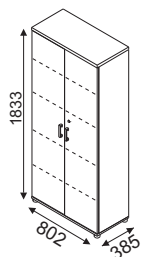

ECHO

EC51 540,-

HS300 640,-

szkło mleczne
z ramką aluminiową

EC01 45,-

- ⌘ Ceny nie zawierają kosztów dostawy i montażu
- ⌘ Uchwyty metalowe satynowane
- ⌘ Materiał : płyta melaminowana gr. 28mm i 18mm
- ⌘ Elementy dystansowe wykonane z aluminium
- ⌘ Kontener EC13 wyposażony jest w zamek centralny z łamanym kluczem
- ⌘ Szafy aktowe posiadają zamek patentowy z kombinacją 1:500
- ⌘ Obrzeże PVC 2 mm i 0,5 mm
- ⌘ Ścianki tylne w kolorze korpusu, dzielone z HDF
- ⌘ Kolorystyka elementów płytowych : 106 - orzech nizinny
- ⌘ EC76 nie posiada kanału kablowego
- ⌘ EC02 i EC03 - wieńce górne łączące do szaf lub zespołów

WSZYSTKIE CENY SĄ CENAMI NETTO