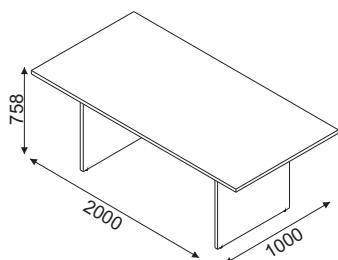

ECHO

EC20 760,-

HS300 640,-

szkło mleczne
z ramką aluminiową

EC01 45,-

- ⌘ Ceny nie zawierają kosztów dostawy i montażu
- ⌘ Uchwyty metalowe satynowane
- ⌘ Materiał : płyta melaminowana gr. 28mm i 18mm
- ⌘ Elementy dystansowe wykonane z aluminium
- ⌘ Kontener EC13 wyposażony jest w zamek centralny z łamanym kluczem
- ⌘ Szafy aktowe posiadają zamek patentowy z kombinacją 1:500
- ⌘ Obrzeże PVC 2 mm i 0,5 mm
- ⌘ Ścianki tylne w kolorze korpusu, dzielone z HDF
- ⌘ Kolorystyka elementów płytowych : 106 - orzech nizinny
- ⌘ EC76 nie posiada kanału kablowego
- ⌘ EC02 i EC03 - wieńce górne łączące do szaf lub zespołów

WSZYSTKIE CENY SĄ CENAMI NETTO