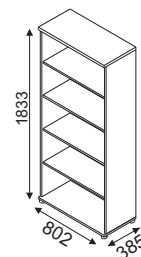

EC61 480,-

EC51 540,-

EC52 640,-

EC54 470,-

EC55 390,-

EC31 450,-

EC34 430,-

EC35 290,-

EC02 180,-

EC03 250,-

HS300 640,-

szkło mleczne
z ramką aluminiową

EC01 45,-

- ⌘ Ceny nie zawierają kosztów dostawy i montażu
- ⌘ Uchwyty metalowe satynowane
- ⌘ Materiał : płyta melaminowana gr. 28mm i 18mm
- ⌘ Elementy dystansowe wykonane z aluminium
- ⌘ Kontener EC13 wyposażony jest w zamek centralny z łamanym kluczem
- ⌘ Szafy aktowe posiadają zamek patentowy z kombinacją 1:500
- ⌘ Obrzeże PVC 2 mm i 0,5 mm
- ⌘ Ścianki tylne w kolorze korpusu, dzielone z HDF
- ⌘ Kolorystyka elementów płytowych : 106 - orzech nizinny
- ⌘ EC76 nie posiada kanału kablowego
- ⌘ EC02 i EC03 - wieńce górne łączące do szaf lub zespołów