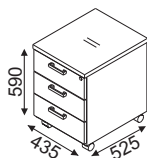

ECHO

EC13 425,-

HS300 640,-

szkło mleczne
z ramką aluminiową

EC01 45,-

- ⌘ Ceny nie zawierają kosztów dostawy i montażu
- ⌘ Uchwyty metalowe satynowane
- ⌘ Materiał : płyta melaminowana gr. 28mm i 18mm
- ⌘ Elementy dystansowe wykonane z aluminium
- ⌘ Kontener EC13 wyposażony jest w zamek centralny z łamanym kluczem
- ⌘ Szafy aktowe posiadają zamek patentowy z kombinacją 1:500
- ⌘ Obrzeże PVC 2 mm i 0,5 mm
- ⌘ Ścianki tylne w kolorze korpusu, dzielone z HDF
- ⌘ Kolorystyka elementów płytowych : 106 - orzech nizinny
- ⌘ EC76 nie posiada kanału kablowego
- ⌘ EC02 i EC03 - wieńce górne łączące do szaf lub zespołów

WSZYSTKIE CENY SĄ CENAMI NETTO