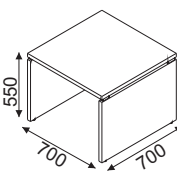

ECHO

EC70 390,-

HS300 640,-

szkło mleczne
z ramką aluminiową

EC01 45,-

- ⌘ Ceny nie zawierają kosztów dostawy i montażu
- ⌘ Uchwyty metalowe satynowane
- ⌘ Materiał : płyta melaminowana gr. 28mm i 18mm
- ⌘ Elementy dystansowe wykonane z aluminium
- ⌘ Kontener EC13 wyposażony jest w zamek centralny z łamanym kluczem
- ⌘ Szafy aktowe posiadają zamek patentowy z kombinacją 1:500
- ⌘ Obrzeże PVC 2 mm i 0,5 mm
- ⌘ Ścianki tylne w kolorze korpusu, dzielone z HDF
- ⌘ Kolorystyka elementów płytowych : 106 - orzech nizinny
- ⌘ EC76 nie posiada kanału kablowego
- ⌘ EC02 i EC03 - wieńce górne łączące do szaf lub zespołów

WSZYSTKIE CENY SĄ CENAMI NETTO