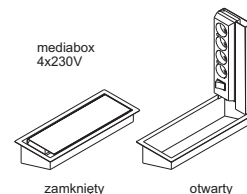

S90SI 120,-