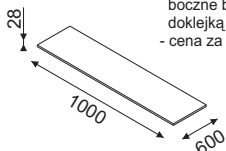

ELEMENTY UZUPEŁNIAJĄCE

- blat kuchenny wykonany w technologii postforming
- blat pokryty laminatem HPL
- wąskie płaszczyzny boczne blatu wykończone doklejką PVC (2mm)
- cena za 1mb

HB60N 186,-

- cokół, wpinany na klipsy, oklejone od spodu PVC 0,5mm