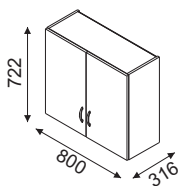

MEBLE KUCHENNE COOK: SZAFKI WISZĄCE

HG80D 375,-