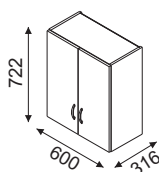

- metalowe boki szuflad
- posiada stopki tworzywowe

HD40S 530,-

MEBLE KUCHENNE COOK: SZAFKI WISZĄCE

HG80D 375,-

HG60D 355,-

HG40D 280,-

- SZAFKI WISZĄCE:**
- tylna ścianka dzielona
 - szafki wyposażone w regulowane zawieszki, kolki rozporowe w komplecie