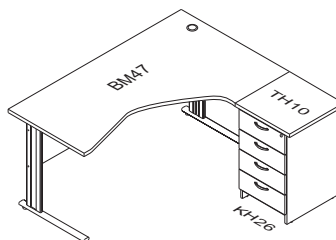

LH72B 370,-

LH76B 460,-

LH90B 410,-

PRZYKŁADOWE ARANŻACJE

- * Ceny nie zawierają kosztów dostawy i montażu
- * Front LH90B/LH90BG płyta HDF, tylko w kolorze 26 - aluminium satynato
- * Uchwyty metalowe satynowane
- * Materiał : płyta melaminowana gr. 28mm, 18mm i płyta HDF 3mm
- * Kontenery KH13, KH26 wyposażone w zamek centralny z łamanym kluczem
- * Szafy aktowe oraz H11 posiadają zamek patentowy z kombinacją 1:500
- * Ceny przystawek i blatów zawierają zaznaczone na rysunku nogi i płaskowniki mocujące
- * Kolorystyka nogi metalowe : 09 - aluminium
- * Obrzeże PVC 2 mm i 0,5 mm