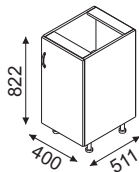

WSZYSTKIE CENY SĄ CENAMI NETTO

MEBLE KUCHENNE COOK: SZAFKI

- możliwość montażu zlewozmywaka
- posiada stopki tworzywowe

HD80D 390,-

- posiada stopki tworzywowe

HD60D 345,-

- posiada stopki tworzywowe

HD40D 290,-