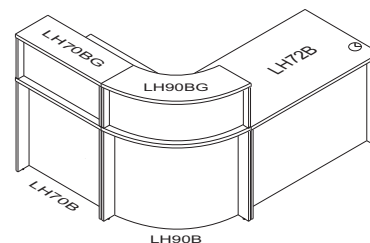

LH72B 370,-

LH76B 460,-

LH90B 410,-

PRZYKŁADOWE ARANŻACJE

- * Ceny nie zawierają kosztów dostawy i montażu
- * Front LH90B/LH90BG płyta HDF, tylko w kolorze 26 - aluminium satynato
- * Uchwyty metalowe satynowane
- * Materiał : płyta melaminowana gr. 28mm, 18mm i płyta HDF 3mm
- * Kontenery KH13, KH26 wyposażone w zamek centralny z łamanym kluczem
- * Szafy aktowe oraz H11 posiadają zamek patentowy z kombinacją 1:500
- * Ceny przystawek i blatów zawierają zaznaczone na rysunku nogi i płaskowniki mocujące
- * Kolorystyka nogi metalowe : 09 - aluminium
- * Obrzeże PVC 2 mm i 0,5 mm