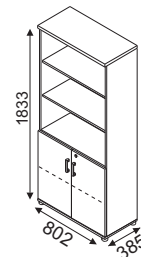

ECHO

EC54 470,-

HS300 640,-

szkło mleczne
z ramką aluminiową

EC01 45,-

- ⌘ Ceny nie zawierają kosztów dostawy i montażu
- ⌘ Uchwyty metalowe satynowane
- ⌘ Materiał : płyta melaminowana gr. 28mm i 18mm
- ⌘ Elementy dystansowe wykonane z aluminium
- ⌘ Kontener EC13 wyposażony jest w zamek centralny z łamanym kluczem
- ⌘ Szafy aktowe posiadają zamek patentowy z kombinacją 1:500
- ⌘ Obrzeże PVC 2 mm i 0,5 mm
- ⌘ Ścianki tylne w kolorze korpusu, dzielone z HDF
- ⌘ Kolorystyka elementów płytowych : 106 - orzech nizinny
- ⌘ EC76 nie posiada kanału kablowego
- ⌘ EC02 i EC03 - wieńce górne łączące do szaf lub zespołów

WSZYSTKIE CENY SĄ CENAMI NETTO