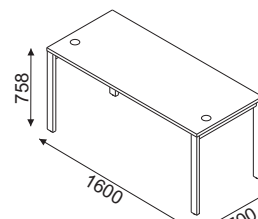

ECHO

EC61 480,-

HS300 640,-

szkło mleczne
z ramką aluminiową

EC01 45,-

- ⌘ Ceny nie zawierają kosztów dostawy i montażu
- ⌘ Uchwyty metalowe satynowane
- ⌘ Materiał : płyta melaminowana gr. 28mm i 18mm
- ⌘ Elementy dystansowe wykonane z aluminium
- ⌘ Kontener EC13 wyposażony jest w zamek centralny z łamanym kluczem
- ⌘ Szafy aktowe posiadają zamek patentowy z kombinacją 1:500
- ⌘ Obrzeże PVC 2 mm i 0,5 mm
- ⌘ Ścianki tylne w kolorze korpusu, dzielone z HDF
- ⌘ Kolorystyka elementów płytowych : 106 - orzech nizinny
- ⌘ EC76 nie posiada kanału kablowego
- ⌘ EC02 i EC03 - wieńce górne łączące do szaf lub zespołów

WSZYSTKIE CENY SĄ CENAMI NETTO