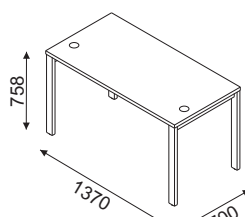

ECHO

EC73 460,-

HS300 640,-

szkło mleczne
z ramką aluminiową

EC01 45,-

- ⌘ Ceny nie zawierają kosztów dostawy i montażu
- ⌘ Uchwyty metalowe satynowane
- ⌘ Materiał : płyta melaminowana gr. 28mm i 18mm
- ⌘ Elementy dystansowe wykonane z aluminium
- ⌘ Kontener EC13 wyposażony jest w zamek centralny z łamanym kluczem
- ⌘ Szafy aktowe posiadają zamek patentowy z kombinacją 1:500
- ⌘ Obrzeże PVC 2 mm i 0,5 mm
- ⌘ Ścianki tylne w kolorze korpusu, dzielone z HDF
- ⌘ Kolorystyka elementów płytowych : 106 - orzech nizinny
- ⌘ EC76 nie posiada kanału kablowego
- ⌘ EC02 i EC03 - wieńce górne łączące do szaf lub zespołów

WSZYSTKIE CENY SĄ CENAMI NETTO