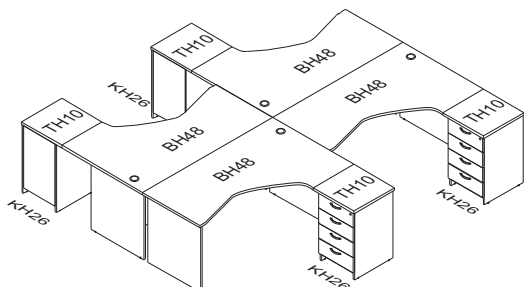

LH72B 370,-

LH76B 460,-

LH90B 410,-

PRZYKŁADOWE ARANŻACJE

- * Ceny nie zawierają kosztów dostawy i montażu
- * Front LH90B/LH90BG płyta HDF, tylko w kolorze 26 - aluminium satynato
- * Uchwyty metalowe satynowane
- * Materiał : płyta melaminowana gr. 28mm, 18mm i płyta HDF 3mm
- * Kontenery KH13, KH26 wyposażone w zamek centralny z łamanym kluczem
- * Szafy aktowe oraz H11 posiadają zamek patentowy z kombinacją 1:500
- * Ceny przystawek i blatów zawierają zaznaczone na rysunku nogi i płaskowniki mocujące
- * Kolorystyka nogi metalowe : 09 - aluminium
- * Obrzeże PVC 2 mm i 0,5 mm