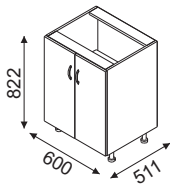

WSZYSTKIE CENY SĄ CENAMI NETTO

MEBLE KUCHENNE COOK: SZAFKI

- możliwość montażu zlewozmywaka
- posiada stopki tworzywowe

HD80D 390,-

- posiada stopki tworzywowe

HD60D 345,-

- posiada stopki tworzywowe

HD40D 290,-