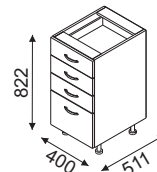

- metalowe boki szuflad
- posiada stopki tworzywowe

HD40S 530,-