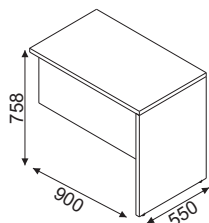

ECHO

EC90 260,-

HS300 640,-

szkło mleczne
z ramką aluminiową

EC01 45,-

- ⌘ Ceny nie zawierają kosztów dostawy i montażu
- ⌘ Uchwyty metalowe satynowane
- ⌘ Materiał : płyta melaminowana gr. 28mm i 18mm
- ⌘ Elementy dystansowe wykonane z aluminium
- ⌘ Kontener EC13 wyposażony jest w zamek centralny z łamanym kluczem
- ⌘ Szafy aktowe posiadają zamek patentowy z kombinacją 1:500
- ⌘ Obrzeże PVC 2 mm i 0,5 mm
- ⌘ Ścianki tylne w kolorze korpusu, dzielone z HDF
- ⌘ Kolorystyka elementów płytowych : 106 - orzech nizinny
- ⌘ EC76 nie posiada kanału kablowego
- ⌘ EC02 i EC03 - wieńce górne łączące do szaf lub zespołów

WSZYSTKIE CENY SĄ CENAMI NETTO