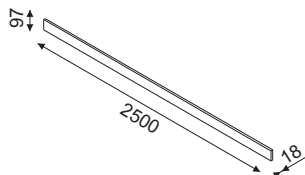

HLC1 73,-

- bok zaślepiający, montowany na wkręty