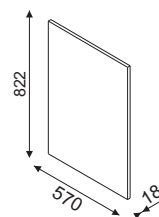

HLC2 71,-

⌘ Ceny nie zawierają kosztów dostawy i montażu
⌘ Kolorystyka: 14-buk

WSZYSTKIE CENY SĄ CENAMI NETTO