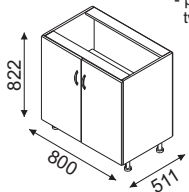

MEBLE KUCHENNE COOK: SZAFKI

- możliwość montażu zlewozmywaka
- posiada stopki tworzywowe

HD80D 390,-

- posiada stopki tworzywowe