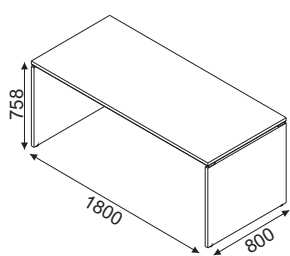

ECHO

EC18 590,-