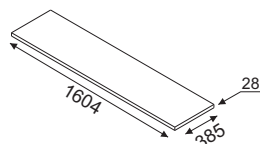

EC61 480,-

EC51 540,-

EC52 640,-

EC54 470,-

EC55 390,-

EC31 450,-

EC34 430,-

EC35 290,-

EC02 180,-

EC03 250,-

HS300 640,-

szkło mleczne
z ramką aluminiową

EC01 45,-

- ⌘ Ceny nie zawierają kosztów dostawy i montażu
- ⌘ Uchwyty metalowe satynowane
- ⌘ Materiał : płyta melaminowana gr. 28mm i 18mm
- ⌘ Elementy dystansowe wykonane z aluminium
- ⌘ Kontener EC13 wyposażony jest w zamek centralny z łamanym kluczem
- ⌘ Szafy aktowe posiadają zamek patentowy z kombinacją 1:500
- ⌘ Obrzeże PVC 2 mm i 0,5 mm
- ⌘ Ścianki tylne w kolorze korpusu, dzielone z HDF
- ⌘ Kolorystyka elementów płytowych : 106 - orzech nizinny
- ⌘ EC76 nie posiada kanału kablowego
- ⌘ EC02 i EC03 - wieńce górne łączące do szaf lub zespołów