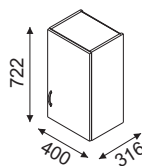

- metalowe boki szuflad
- posiada stopki tworzywowe

HD40S 530,-

MEBLE KUCHENNE COOK: SZAFKI WISZĄCE

HG80D 375,-

HG60D 355,-

HG40D 280,-

- SZAFKI WISZĄCE:**
- tylna ścianka dzielona
 - szafki wyposażone w regulowane zawieszki, kolki rozporowe w komplecie