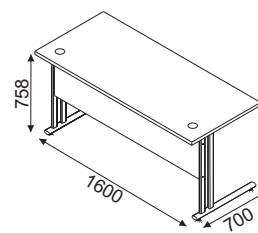

ECHO

EC76 450,-

HS300 640,-

szkło mleczne
z ramką aluminiową

EC01 45,-

- ⌘ Ceny nie zawierają kosztów dostawy i montażu
- ⌘ Uchwyty metalowe satynowane
- ⌘ Materiał : płyta melaminowana gr. 28mm i 18mm
- ⌘ Elementy dystansowe wykonane z aluminium
- ⌘ Kontener EC13 wyposażony jest w zamek centralny z łamanym kluczem
- ⌘ Szafy aktowe posiadają zamek patentowy z kombinacją 1:500
- ⌘ Obrzeże PVC 2 mm i 0,5 mm
- ⌘ Ścianki tylne w kolorze korpusu, dzielone z HDF
- ⌘ Kolorystyka elementów płytowych : 106 - orzech nizinny
- ⌘ EC76 nie posiada kanału kablowego
- ⌘ EC02 i EC03 - wieńce górne łączące do szaf lub zespołów

WSZYSTKIE CENY SĄ CENAMI NETTO