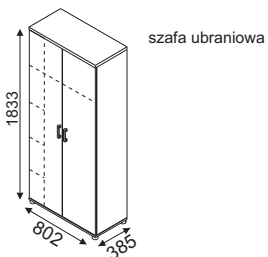

ECHO

EC52 640,-

HS300 640,-

szkło mleczne
z ramką aluminiową

EC01 45,-

- ⌘ Ceny nie zawierają kosztów dostawy i montażu
- ⌘ Uchwyty metalowe satynowane
- ⌘ Materiał : płyta melaminowana gr. 28mm i 18mm
- ⌘ Elementy dystansowe wykonane z aluminium
- ⌘ Kontener EC13 wyposażony jest w zamek centralny z łamanym kluczem
- ⌘ Szafy aktowe posiadają zamek patentowy z kombinacją 1:500
- ⌘ Obrzeże PVC 2 mm i 0,5 mm
- ⌘ Ścianki tylne w kolorze korpusu, dzielone z HDF
- ⌘ Kolorystyka elementów płytowych : 106 - orzech nizinny
- ⌘ EC76 nie posiada kanału kablowego
- ⌘ EC02 i EC03 - wieńce górne łączące do szaf lub zespołów

WSZYSTKIE CENY SĄ CENAMI NETTO